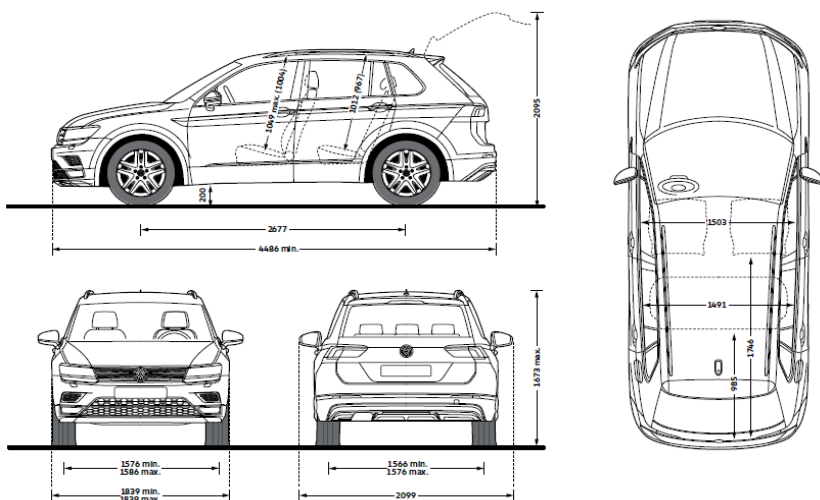

Технические характеристики*

Рабочий объем, см³ / тип двигателя	1390 / бензиновый с турбонаддувом		1984 / бензиновый с турбонаддувом		1968 / дизельный с турбонаддувом	
	Макс. мощность кВт / л.с. / при оборотах/мин.	92 / 125 / 5000	110 / 150 / 5000	132 / 180 / 3940	162 / 220 / 4500	110 / 150 / 3500
Макс. крутящий момент Нм / при оборотах/мин.	200 / 1400	250 / 1500	320 / 1500	350 / 1500	340 / 1750	
Масса						
Снаряженная масса, кг	1453	1557 (1499/1576 для 4Motion)	1636	1653	1696,0	
Динамика						
Макс. скорость, км/ч	190	200 (198)*	208	220	200,0	
Время разгона 0-80км/ч / 0-100 км/ч, с.	6.9 / 10.5	6.3 / 9.2	5.2 / 7.7	4.3 / 6.5	6.2 / 9.3	
Расход топлива						
в городском цикле, л/100км	8,3	8,8	10,6	11,2	7,6	
в загородном цикле, л/100км	5,4	5,6	6,4	6,7	5,1	
в смешанном цикле, л/100км	6,5	6,8	8,0	8,4	6,1	
выбросы CO₂ в смешанном цикле, г/км	150	156	183	195	159	
Прочие размеры						
Дорожный просвет, мм (снаряженная масса)					200	
Максимальный объем багажного отделения, л					615	
Объем топливного бака, л					60 (для переднего привода) / 63 (для полного привода)	

* - в скобках данные для АКПП

Размеры

Tiguan

* Указанные значения были получены в результате измерений, проведенных в соответствии с требованиями законодательства. Эти данные не являются характеристиками одного конкретного автомобиля и не представляют собой часть коммерческого предложения, а служат лишь для сравнения различных типов автомобилей. Реальные показатели расхода топлива и объема выбросов CO₂ зависят не только от эффективности переработки топлива системами автомобиля, но и от стиля вождения и других технических факторов (например, характера окружающей среды). Дополнительное оборудование и аксессуары (навесные элементы оснащения, шины и т.д.) могут изменить такие параметры автомобиля, как масса, сопротивление качению и аэродинамика, и наряду с погодными и дорожными условиями повлиять на его динамические характеристики. Данные об уровне расхода топлива и объеме выбросов CO₂ варьируются в зависимости от выбранного типа шин и дополнительного оборудования. На основании результатов проведенных концерном Фольксваген проверок дизельного топлива, предлагаемого к продаже на территории Российской Федерации, подтверждаем, что дизельное топливо, предлагаемое на автозаправочных станциях сетей Лукойл, Башнефть, Газпромнефть, Татнефть, ВР, Shell в период проверки по содержанию серы соответствовало экологическому классу 5. Проверки проводились в период с 06.2015 по 02.2017 (не менее 3 проверок топлива, предлагаемого каждой из указанных сетей).